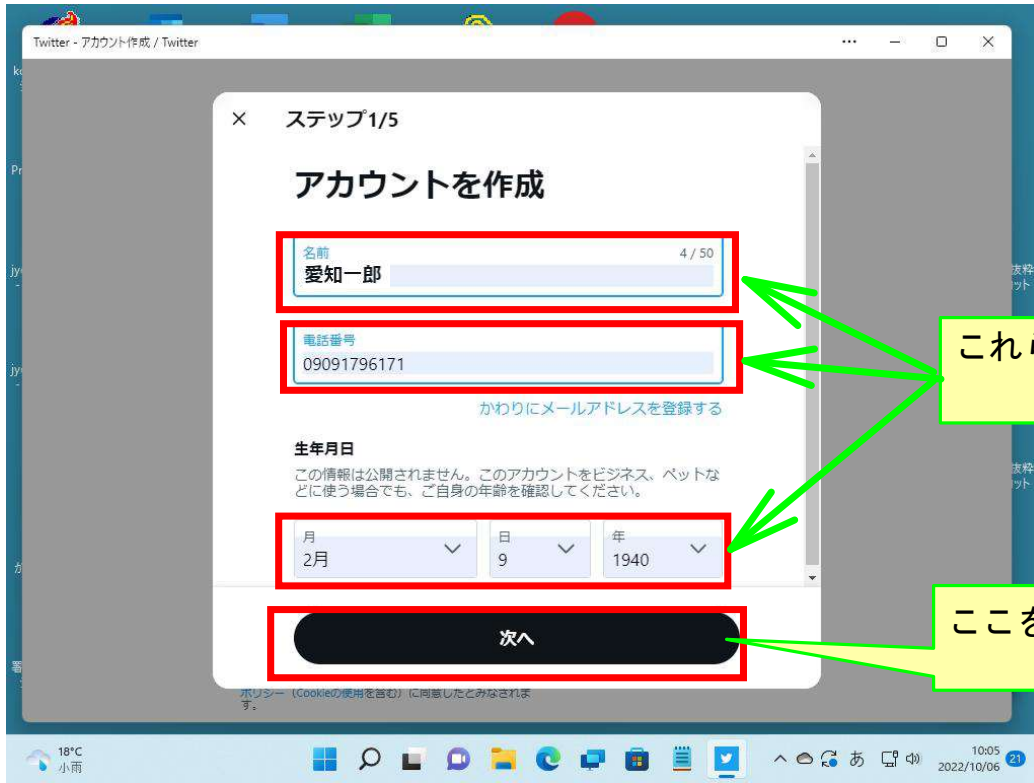

# 自分のアカウントを作成する

ここをクリックします。

ここをクリックします。

電話で通知を受けた  
認証コードを  
このに入力します。

ここをクリックします。

ここに自分で考えた任意の  
パスワードを入力します。

このパスワードは絶対に  
忘れないようにして下さい。

ここをクリックします。

@で始まる自分で考えた任意の名前を入力してください。  
それも絶対に忘れないようにしておいてください。

ここをクリックします。

以上で、このコースの説明を終了します。