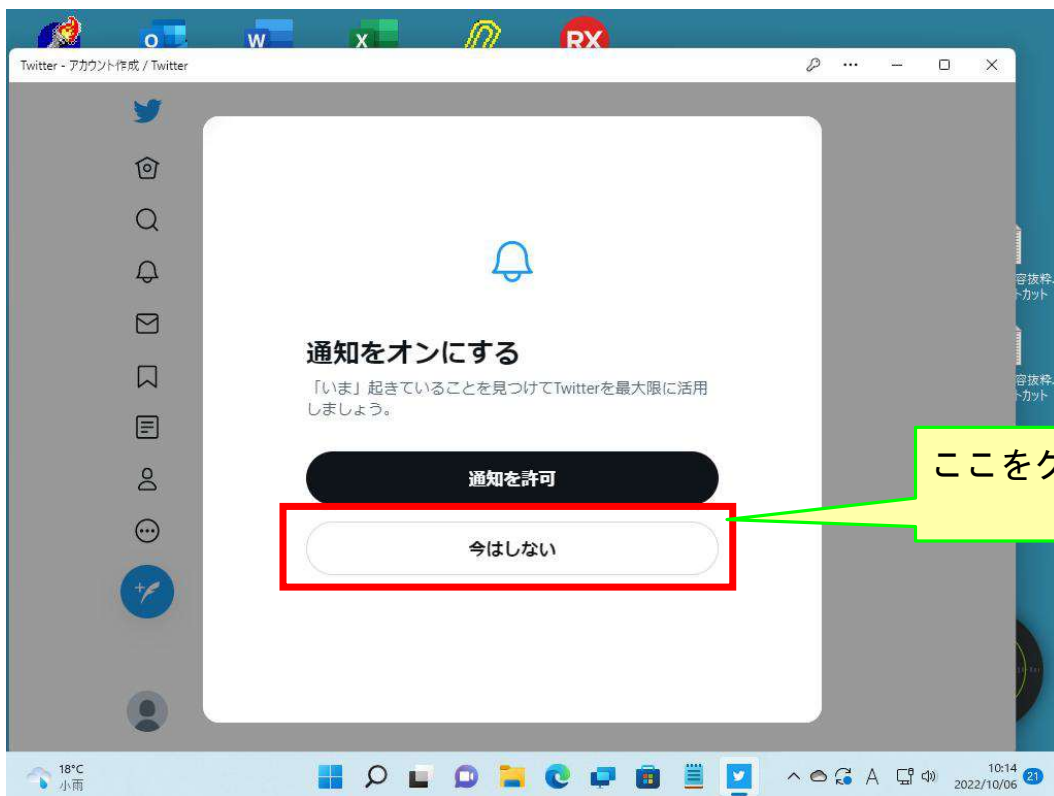

# 自分のアカウントを作成する

ここをクリックします。

ここをクリックします。

電話で通知を受けた  
認証コードを  
このに入力します。

ここをクリックします。

ここに自分で考えた任意の  
パスワードを入力します。

このパスワードは絶対に  
忘れないようにして下さい。

ここをクリックします。

@で始まる自分で考えた任意の名前を入力してください。  
それも絶対に忘れないようにしておいてください。

ここをクリックします。

以上で、このコースの説明を終了します。