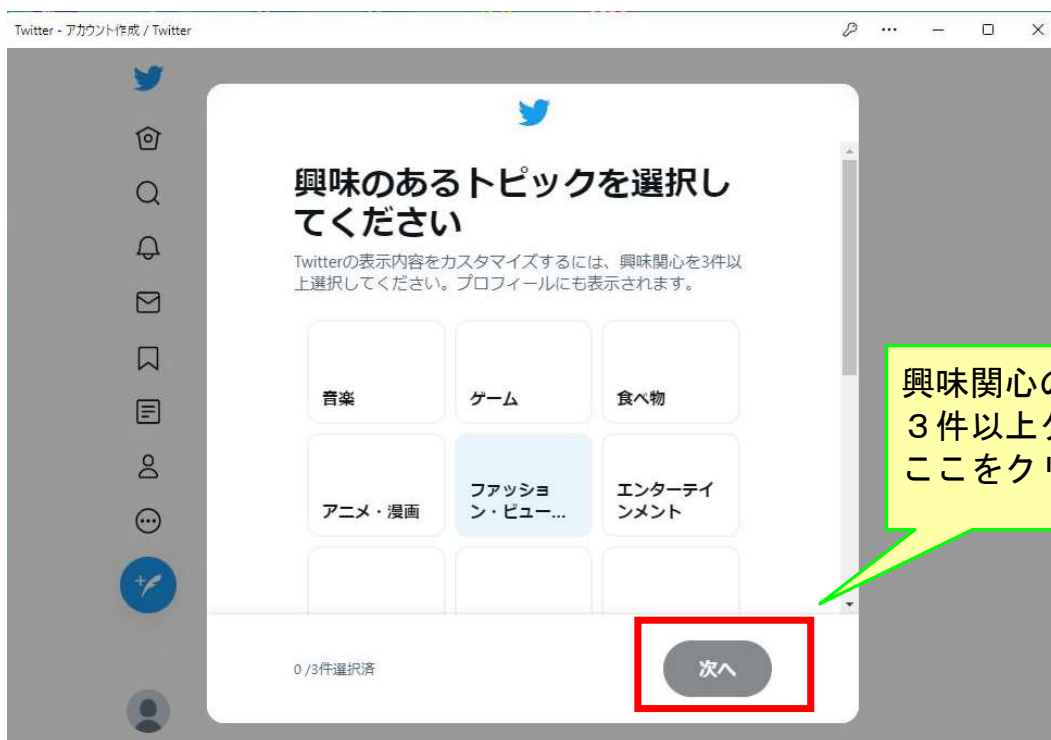

# 自分のアカウントを作成する

ここをクリックします。

ここをクリックします。

電話で通知を受けた  
認証コードを  
このに入力します。

ここをクリックします。

ここに自分で考えた任意の  
パスワードを入力します。

このパスワードは絶対に  
忘れないようにして下さい。

ここをクリックします。

@で始まる自分で考えた任意の名前を入力してください。  
それも絶対に忘れないようにしておいてください。

ここをクリックします。

以上で、このコースの説明を終了します。