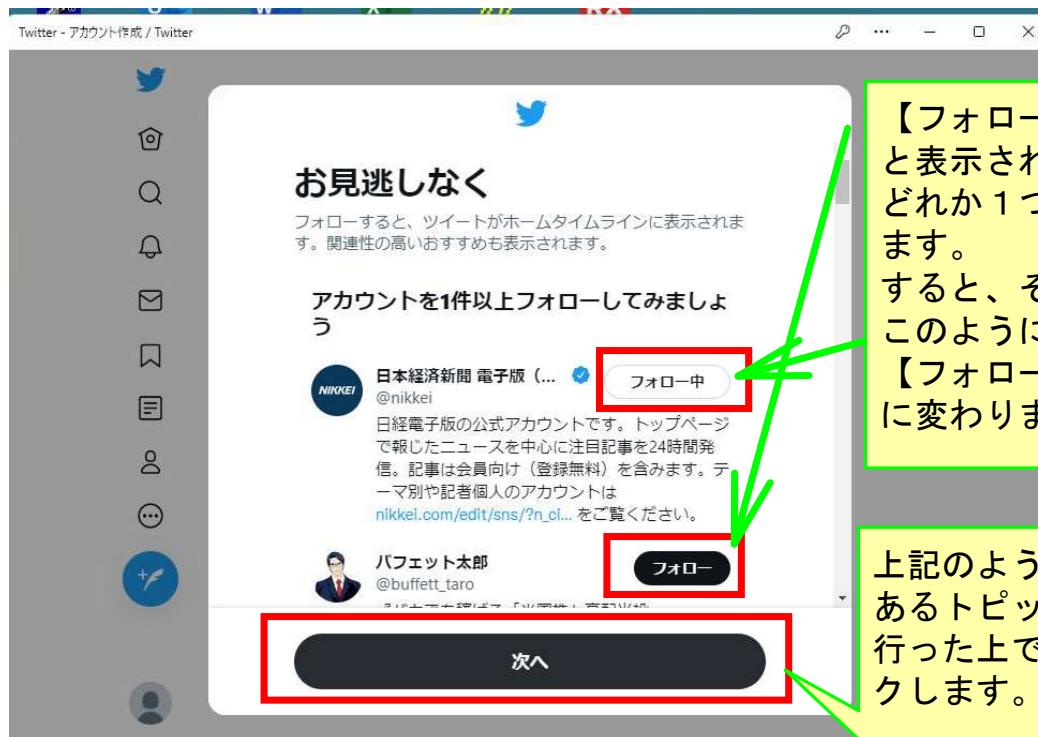

# 自分のアカウントを作成する

ここをクリックします。

ここをクリックします。

電話で通知を受けた  
認証コードを  
このに入力します。

ここをクリックします。

ここに自分で考えた任意の  
パスワードを入力します。

このパスワードは絶対に  
忘れないようにして下さい。

ここをクリックします。

@で始まる自分で考えた任意の名前を入力してください。  
それも絶対に忘れないようにしておいてください。

ここをクリックします。

以上で、このコースの説明を終了します。