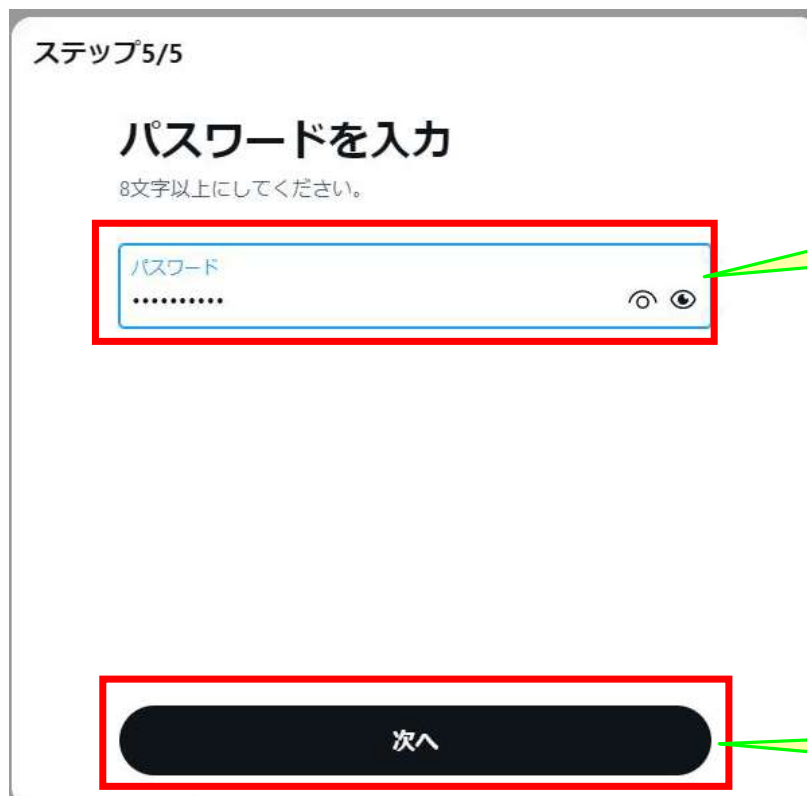

# 自分のアカウントを作成する

ここをクリックします。

ここをクリックします。

電話で通知を受けた  
認証コードを  
このに入力します。

ここをクリックします。

ここに自分で考えた任意の  
パスワードを入力します。

このパスワードは絶対に  
忘れないようにして下さい。

ここをクリックします。

@で始まる自分で考えた任意の名前を入力してください。  
それも絶対に忘れないようにしておいてください。

ここをクリックします。

以上で、このコースの説明を終了します。