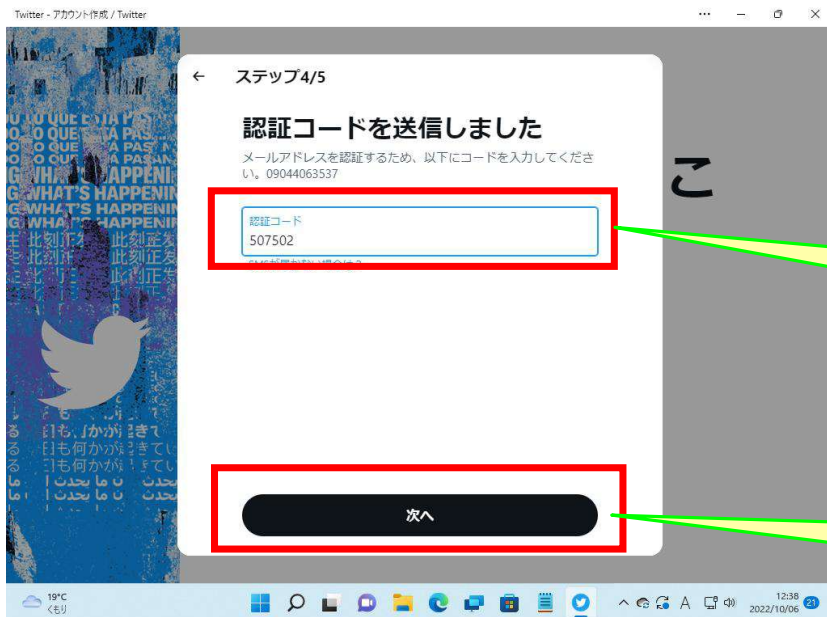

# 自分のアカウントを作成する

ここをクリックします。

ここをクリックします。

電話で通知を受けた  
認証コードを  
このに入力します。

ここをクリックします。

ここに自分で考えた任意の  
パスワードを入力します。

このパスワードは絶対に  
忘れないようにして下さい。

ここをクリックします。

@で始まる自分で考えた任意の名前を入力してください。  
それも絶対に忘れないようにしておいてください。

ここをクリックします。

以上で、このコースの説明を終了します。