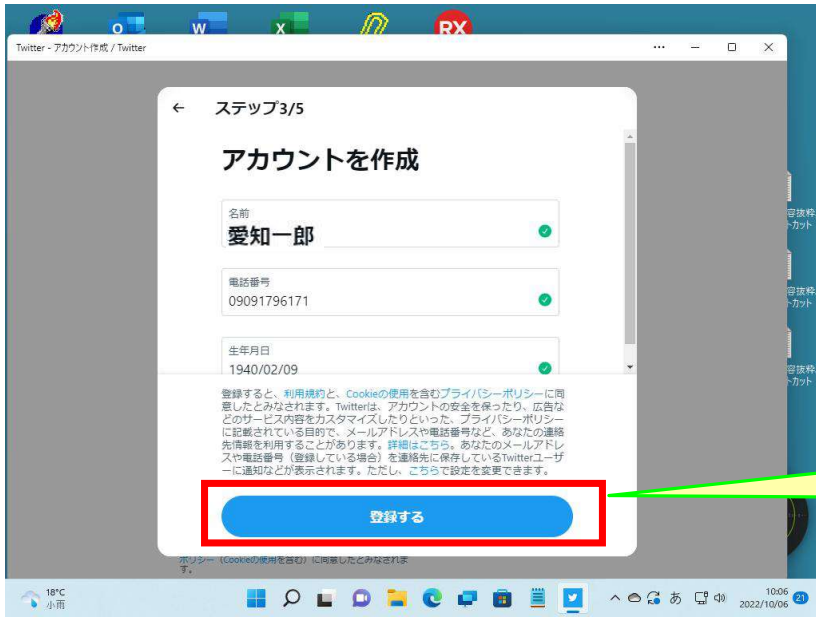

# 自分のアカウントを作成する

ここをクリックします。

ここをクリックします。

電話で通知を受けた  
認証コードを  
このに入力します。

ここをクリックします。

ここに自分で考えた任意の  
パスワードを入力します。

このパスワードは絶対に  
忘れないようにして下さい。

ここをクリックします。

@で始まる自分で考えた任意の名前を入力してください。  
それも絶対に忘れないようにしておいてください。

ここをクリックします。

以上で、このコースの説明を終了します。