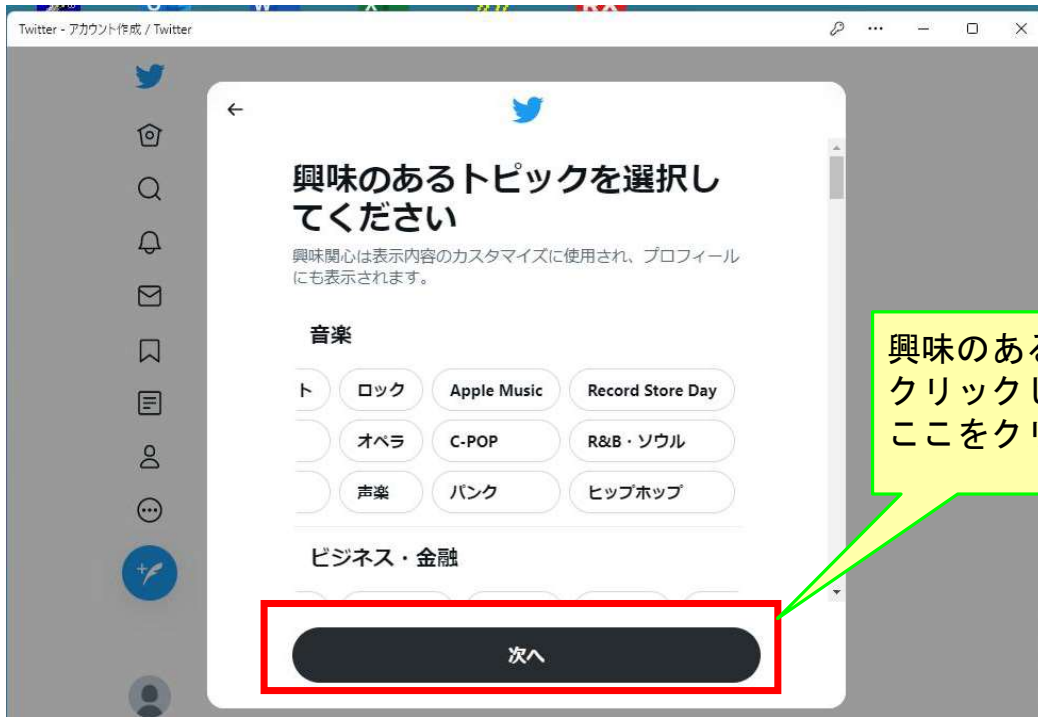

# 自分のアカウントを作成する

ここをクリックします。

ここをクリックします。

電話で通知を受けた  
認証コードを  
このに入力します。

ここをクリックします。

ここに自分で考えた任意の  
パスワードを入力します。

このパスワードは絶対に  
忘れないようにして下さい。

ここをクリックします。

@で始まる自分で考えた任意の名前を入力してください。  
それも絶対に忘れないようにしておいてください。

ここをクリックします。

以上で、このコースの説明を終了します。