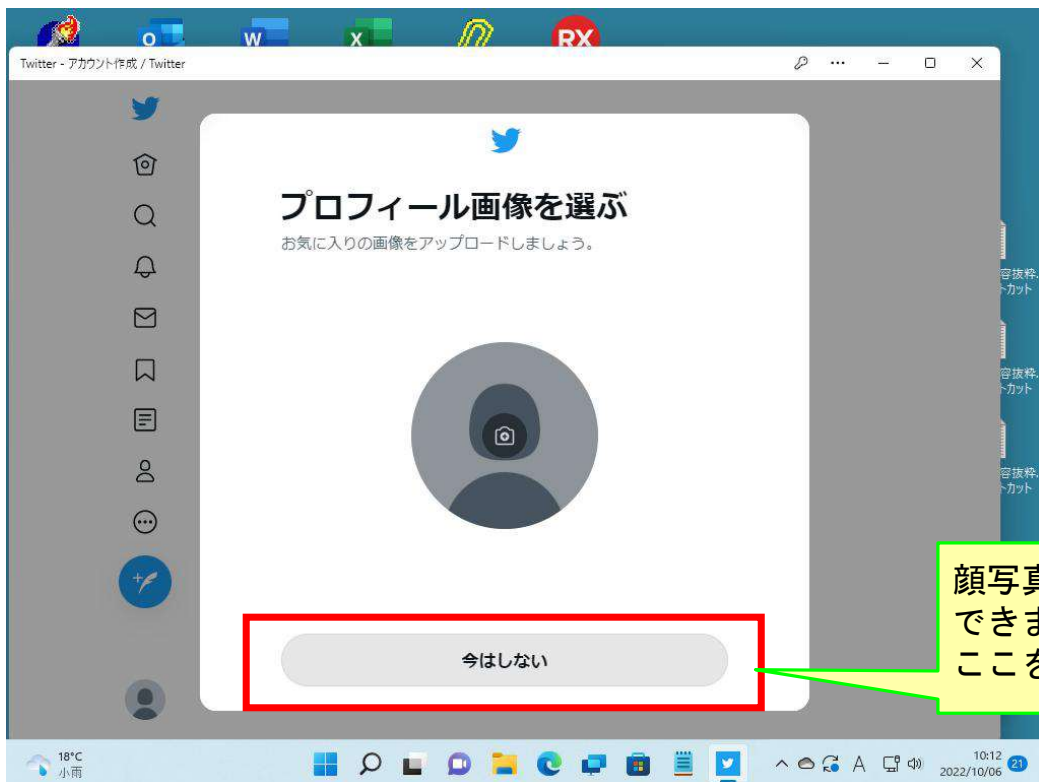

# 自分のアカウントを作成する

ここをクリックします。

ここをクリックします。

電話で通知を受けた  
認証コードを  
このに入力します。

ここをクリックします。

ここに自分で考えた任意の  
パスワードを入力します。

このパスワードは絶対に  
忘れないようにして下さい。

ここをクリックします。

@で始まる自分で考えた任意の名前を入力してください。  
それも絶対に忘れないようにしておいてください。

ここをクリックします。

以上で、このコースの説明を終了します。