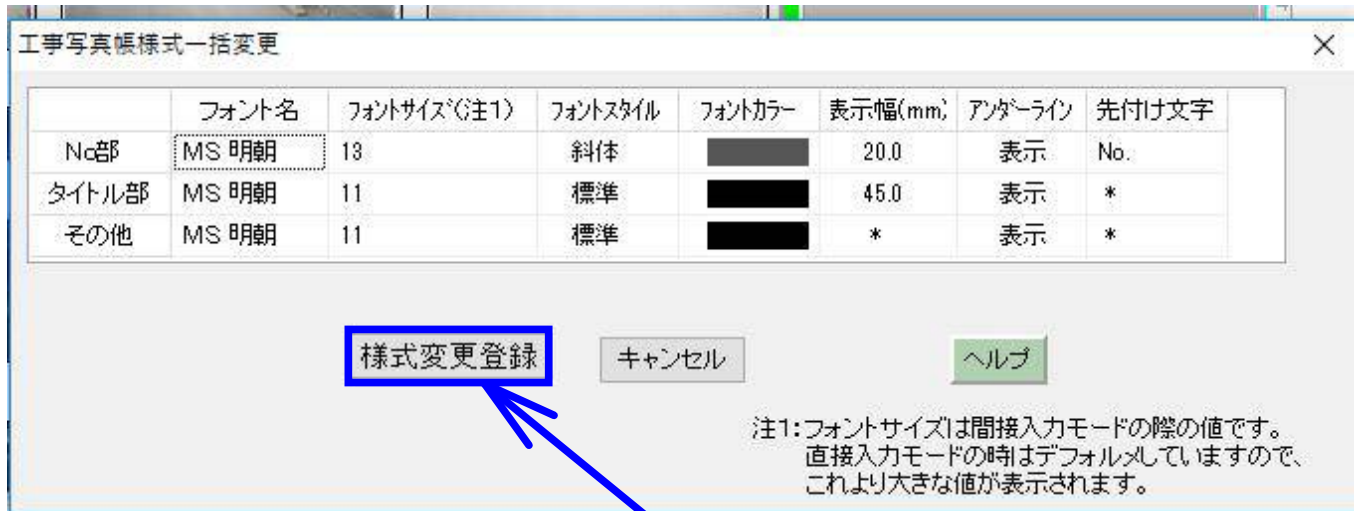

# 工事写真帳様式一括変更

工事写真帳の様式として最も標準的な A4縦-写真帳-3A-aかA4縦-写真帳-3AA-aが選択された工事写真帳で、このメニューをクリックすると、以下に示す画面が表示されます。

この画面で設定を変更した上で【様式変更登録】ボタンをクリックすれば、この工事写真帳の中に内蔵されているすべての工事写真帳の中のすべてのページがそのような様式に変更されます。

なお、工事写真帳を新規に作成する際、途中で表示される<工事写真帳様式選択>画面で最も標準的な A4縦-写真帳-3A-aを選択した場合には、以下の画面に表示されている【今表示されている様式を僅かに変更】ボタンをクリックすれば、上記と同じ画面が表示されます。