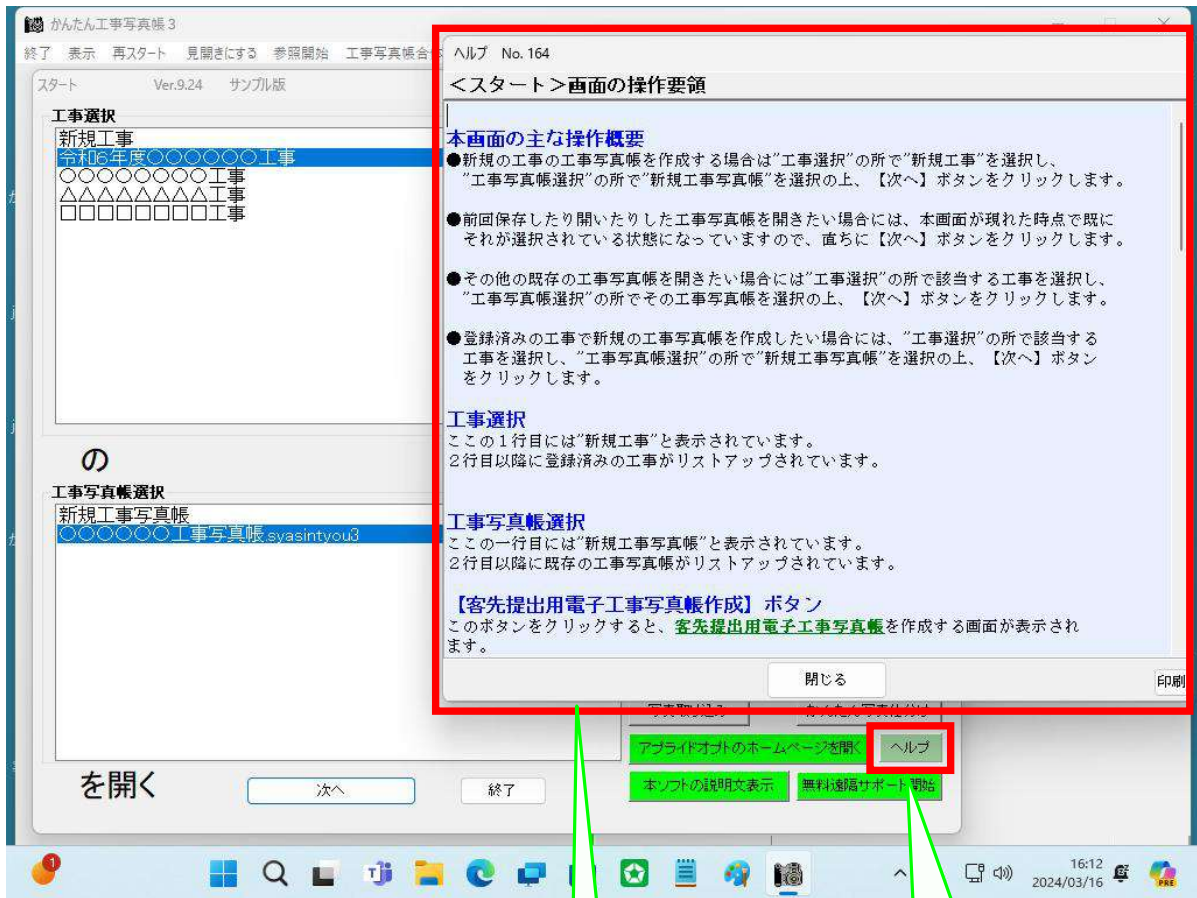

「かんたん工事写真帳3」の 【ヘルプ】とは？

【ヘルプ】ボタンをクリックするとこのように、その画面の詳しい操作要領が表示されます。

【ヘルプ】ボタンとは、このことでも、主要な画面すべてに配置されています。

以上でこのコースの説明を終了します。